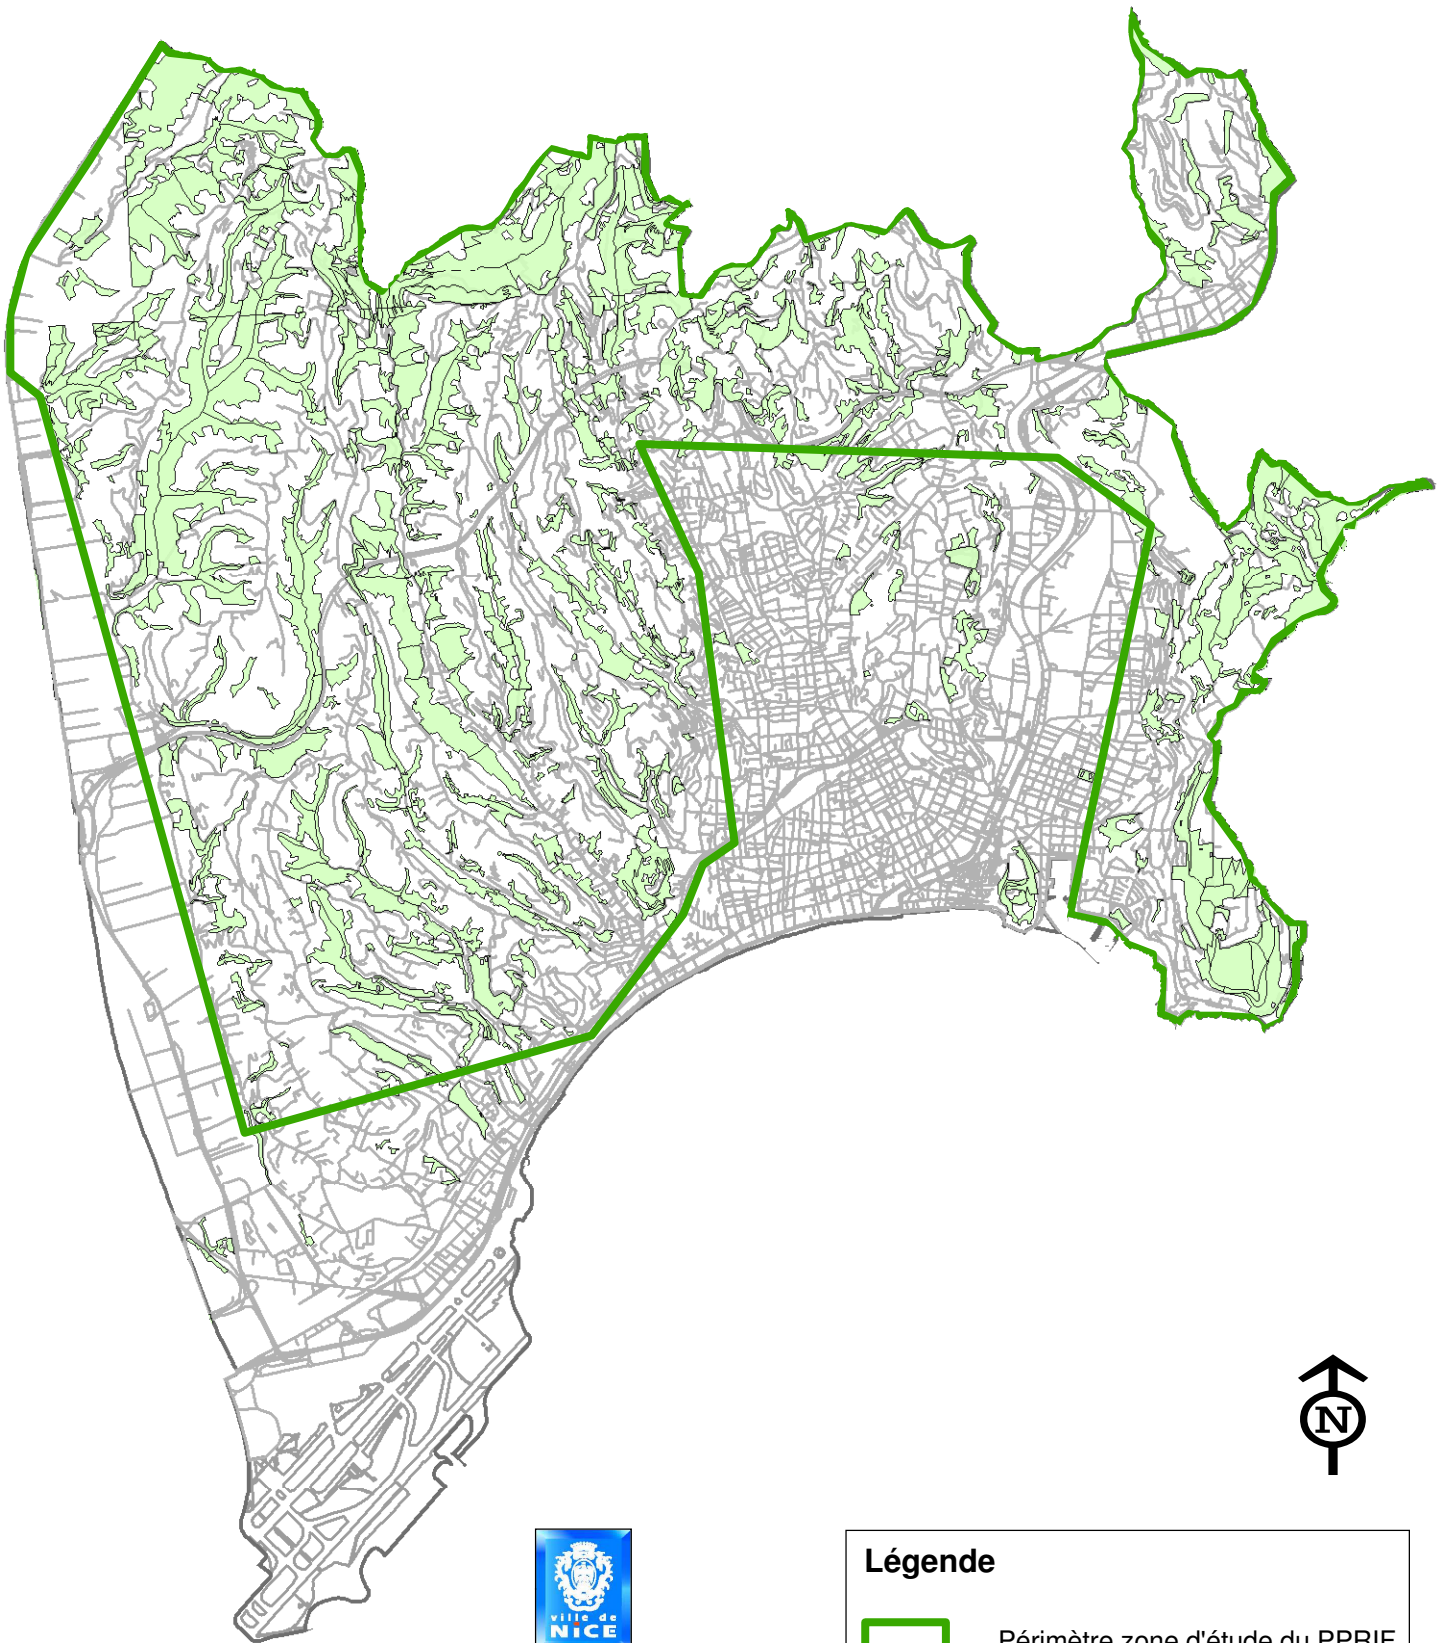

# LE RISQUE FEUX DE FORET

VILLE DE NICE  
DPRU - SIGN - Octobre 2004

Echelle : 1:60 000

**Légende**

-  Périètre zone d'étude du PPRIF
-  Zones boisées ou de broussailles
-  Axes de voies